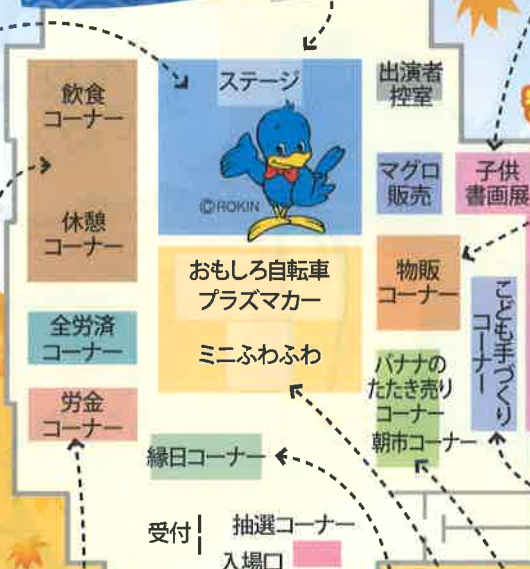

会場案内!!

友人・ご家族
お揃いで
お越しください!!

©ROKIN

家族みんなで
お楽しみ!!

応援に
行こうヨ

わくわく ステージ

仲間たちの日頃の練習成果を
どうぞお楽しみください。

※太鼓・バンド・
よさこいなど
予定しております。

©ROKIN

プログラム

- お客様参加のステージを開演
午前の部
- マグロ解体ショー
昼の部
- お客様参加のステージを開演
午後の部
- 子供書画展表彰式
14:15 ~ 14:45
- スペシャル抽選会
14:45 ~ 15:00

匠の技 一刀術

マグロ解体 即売会

マグロ解体ショー

ファミリー ゾーン

子供書画展

14:15から表彰式を
実施します。

安さにチャレンジ!

物販コーナー

- 五子
- カップラーメン
- お菓子
- 食用油
- トイレットペーパー
- 洗剤 などなど

※当日、商品の変更が生じる場合が
ありますので、ご了承願います。

飲食・休憩ゾーン

おなかか
すいたら
一休み!

労金 コーナー

お金のこと
質問・相談なんでも
受けつけます。
お気軽にご相談ください!

緑日コーナー

- 綿菓子
- スーパーボール
- 輪投げ

ちびッコ ゾーン

ちびっ子は
ここで
たくさん
遊んでお!!

おもしろ
自転車

ミニ
ふわふわ

地産
地消